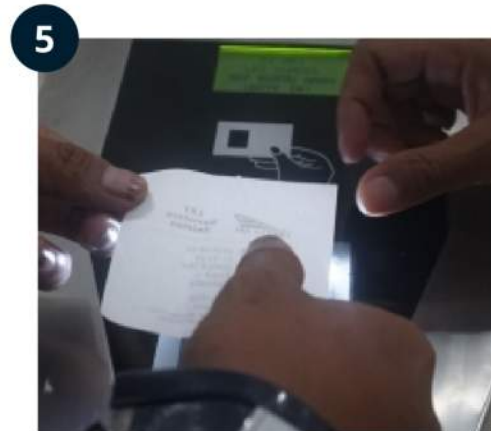

# Alur Kerja JURU Karcis

Petugas menginput data jenis kendaraan dan jumlah pengunjung

Petugas menerima pembayaran dari pengunjung secara tunai atau non tunai

IP Camera memotret kendaraan pengunjung, palang terbuka otomatis

Dashboard online dan real time

Pengunjung menempelkan tiket pada scanner untuk membuka palang di pintu keluar

Petugas memberikan tiket kepada pengunjung